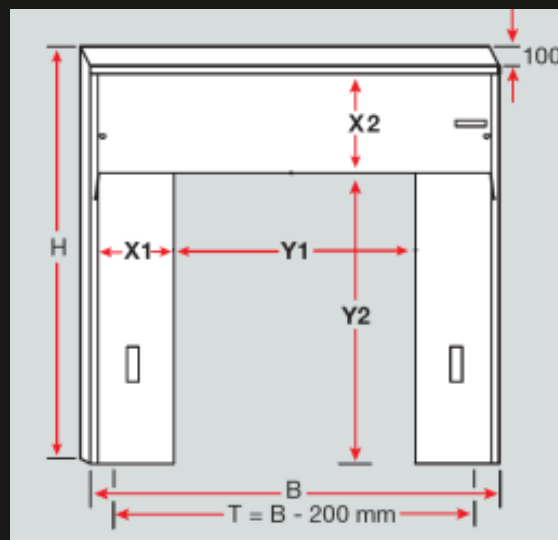

Ramen är konstruerad så den kan vika upp sig mot fasaden om lastbilen skulle backa på den och därmed skydda vädertätningen.

Tätningen fungerar så att lastbilen backar in i frontytorna som då formar sig runt bilen. Då skapas ett väderskydd, utan att det krävs någon extern manövrering.

Denna är en enkel och slitstark vädertätning med ett minimalt behov av underhåll.

Modell DSL är ett utmärkt val för dig som söker en kostnadseffektiv lösning.

STORLEKAR VÄDERTÄTNING DSL

Nedan följer en tabell över måtten på våra standardstorlekar, **DSL 3500 x 3500** och **DSL 3500 x 3750**. Andra storlekar och utförandetyp sker på förfrågan.

(Alla mått i mm)	3500 x 3500	3500 x 3750
Bredd B	3500	3500
Höjd H	3500	3750
Djup	500	500
Sidodukar X1	700	700
Toppduk X2	1200	1200
Maximal bilbredd T	3300	3300
Minsta bilbredd Y1	2100	2100
Maximal bilhöjd över kaj	3300	3550
Minsta bilhöjd över kaj Y2	2200	2500