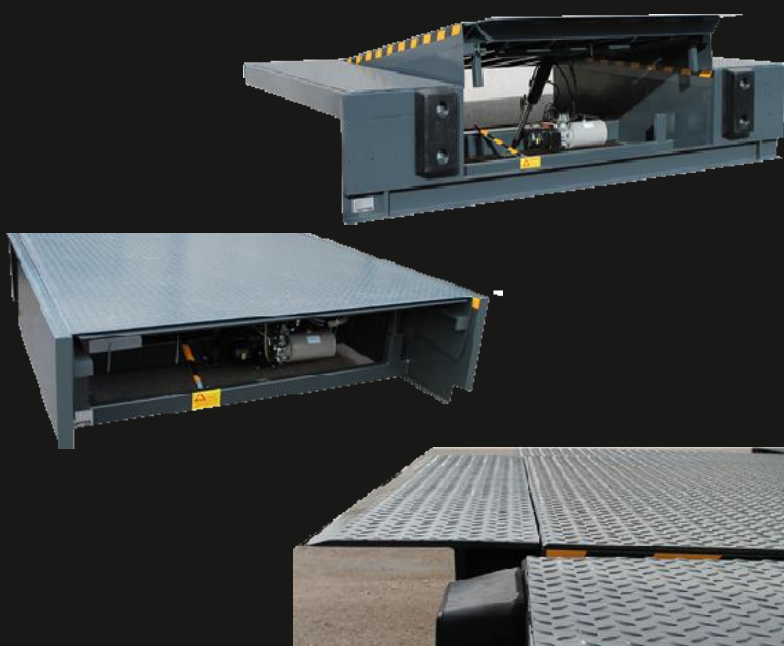

Dockab

TELESKOPBRYGGA TL/TLK | LASTBRYGGOR

EN SLÄT ÖVERGÅNG MELLAN BRYGGPLAN OCH LÄPP

Dockabs lastbrygga med teleskopläpp utrustad med en **längre läpp** för att kunna ta upp större laster.

Läppen **anpassas steglöst** till lastbilen upp till 500 mm. Nivåupptagningen är ca ± 350 mm (skillnaden mellan lastkaj och lastbilsflak). Kan även levereras med **sidomonterade kajer** från fabrik för ett snabbt montage (modell TLK).

Bryggplan och läpp tillverkas i **halkskyddad plåt** och enligt säkerhetsstandarden SS-EN 1398:2009.

Lastbryggan har även **semiautomatisk återgång till parkeringsläge** som standard, tillsammans med returknapp och automatiskt flytläge så att den följer bilens rörelse.

Alla förekommande hydraulventiler är integrerade i hydraulaggregatet för att **minimera risken för läckage**.

Levereras som standard i **grafitgrå kulör** men på förfrågan erbjuder vi andra kulörer eller varmförzinkat utförande.

STYRSKÅP

Vi erbjuder ett stort urval av styrsåkåp. Det finns styrsåkåp som endast styr lastbrygga eller vädertätning och styrsåkåp som styr båda två från samma enhet.

Vi har också styrsåkåp som passar till redan befintliga lastbryggor och som även passar till andra fabrikat.