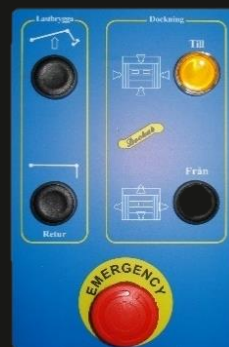

Andra storlekar sker på begäran

TILLBEHÖR

Vi har en mängd av tillbehör som ökar säkerheten och förlänger livslängden på dockningsenheten. Nedan följer ett urval av vanliga tillbehör.

- Gummibumpers
- Halkskydd
- Hjulstopp
- Hörnskydd
- Instyrningsbågar
- Påkörningsskydd
- Ledlister
- Portsäkerhetslås
- Trafikljus
- Väggskydd
- Avkörningsskydd

STYRSKÅP

Vi erbjuder ett stort urval av styrsåkåp. Det finns styrsåkåp som endast styr lastbrygga eller vädertätning och styrsåkåp som styr båda två från samma enhet.

Vi har också styrsåkåp som passar till redan befintliga lastbryggor och som även passar till andra fabrikat.