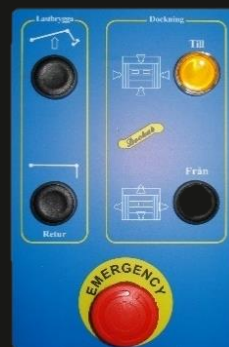

## STYRSKÅP

Vi erbjuder ett stort urval av styrsåkåp. Det finns styrsåkåp som endast styr lastbrygga eller vädertätning och styrsåkåp som styr båda två från samma enhet.

Vi har också styrsåkåp som passar till redan befintliga lastbryggor och som även passar till andra fabrikat.