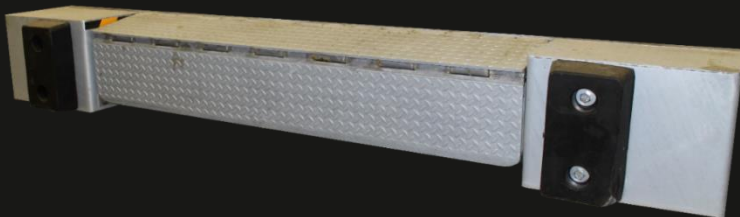

## EN SMIDIG OCH PLATSEFFEKTIV LÖSNING

Lastbrygga KVL är en **helautomatisk minilastbrygga** konstruerad och tillverkad för att med god marginal uppfylla kraven i SS-EN 1398:2009.

Lastbryggan tillverkas för ett hängande montage. De hydrauliskt rörliga bryggplanen är tillverkade i 12/14 mm tårplåt i S355 vilket skapar ett **halkskyddat** underlag.

Som standard ytbehandlas bryggan med 40 µ grund- och rostskyddsfärg. Topplacken består av syntetisk industrilack, också i 40 µ tjockt skick.

Standardkulör är **NCS 8005-B 20G grafitgrå**.

Modell KVL kan med fördel även levereras i varmförzinkat utförande med ett skikt av 120 µ zink. Detta ger ett **bästa tänkbara rostskydd i minst 20 år**.