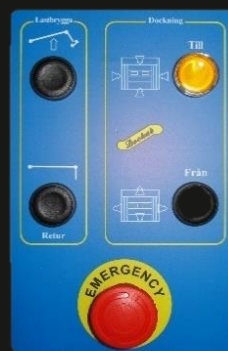

Frontytan består av slitstark 3 mm tjock dubbelt armerad PVC.

Ramen är konstruerad så den kan vika upp sig mot fasaden om lastbilen skulle backa på den och därmed skydda vädertätningen.

Tätningen fungerar så att lastbilen backar in i frontytorna som då formar sig runt bilen. Då skapas ett väderskydd, utan att det krävs någon extern manövrering.

TILLBEHÖR

Vi har en mängd av tillbehör som ökar säkerheten och förlänger livslängden på dockningsenheten. Nedan följer ett urval av vanliga tillbehör.

- Gummibumpers
- Halkskydd
- Hjulstopp
- Hörnskydd
- Instyrningsbågar
- Påkörningsskydd
- Ledlister
- Portsäkerhetslås
- Trafikljus
- Väggskydd
- Avkörningsskydd
- Påbackningsskydd

STYRSKÅP

Vi erbjuder ett stort urval av styrsåkåp. Det finns styrsåkåp som endast styr lastbrygga eller vädertätning och styrsåkåp som styr båda två från samma enhet.

Vi har också styrsåkåp som passar till redan befintliga lastbryggor och som även passar till andra fabrikat.