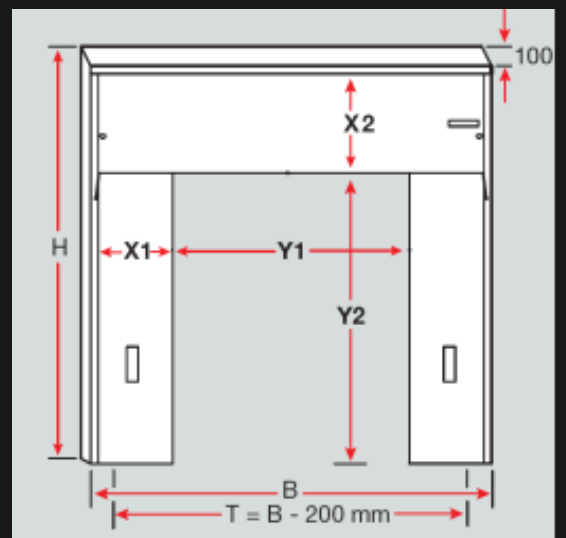

Frontytan består av slitstark 3 mm tjock dubbelt armerad PVC.

Ramen är konstruerad så den kan vika upp sig mot fasaden om lastbilen skulle backa på den och därmed skydda vädertätningen.

Tätningen fungerar så att lastbilen backar in i frontytorna som då formar sig runt bilen. Då skapas ett väderskydd, utan att det krävs någon extern manövrering.

(Alla mått i mm)	DSL 3500	DSL 3750
Bredd B	3500	3500
Höjd H	3500	3750
Djup	500	500
Sidodukar X1	700	700
Toppduk X2	1200	1200
Maximal bilbredd T	3300	3300
Minsta bilbredd Y1	2300	2300
Maximal bilhöjd över kaj	3400	3550
Minsta bilhöjd över kaj Y2	2250	2450